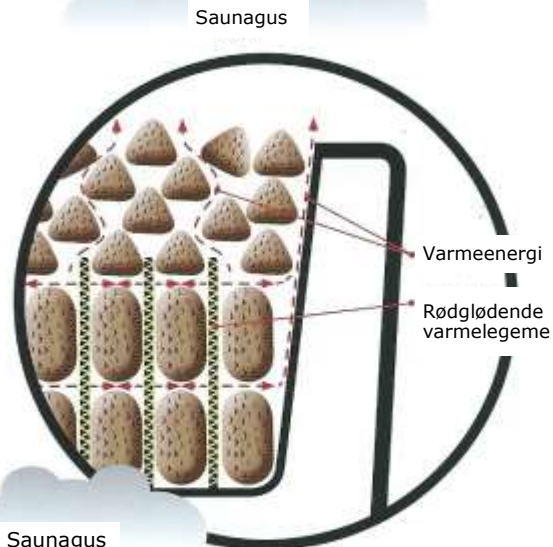

KERKES

STEN TIL EL-OPVARMEDE SAUNA OVNE

Almindelige saunasten indeholder urenheder, som udskilles til gusen ved kontakt med de rødglødende varmelegemer. Stenene forvitrer og bliver lettere, deres varmetransportevne svækkes og stensmuld falder på gulvet eller i bunden af ovnen (hvilket i nogle tilfælde kan føre til kortslutning af varmelegemerne). Saunaens opvarmningstid forlænges. Stenene er nu tjenlige til udskiftning.

Kerkes saunasten sikrer bløde og varme saunagus år for år, uden at stenene behøver udskiftning.

Til hjemmebrug er der 5 års garanti på stenene og til dagligt brug i offentlige badeanlæg 1 års garanti.

El-opvarmede saunaovne kan være meget forskelligt opbyggede, så derfor er en omhyggelig stabling af stenene vigtig. De alsidige Kerkes sten kan tilpasses alle typer el-opvarmede saunaovne. Kerkes stenene er udformede så de kan tilpasses alle typer varmelegemer og ovnstørrelser. Formgivningen forhindrer for tæt stabling så varmeenergien kan strømme frit imellem stenene. Stenenes overfladebeskaffenhed øger den overflade, som får gusvandet til at fordampe samt giver en behagelig og – frem for alt i små el-ovne – en sjældent set blød saunagus. En Kerkes saunagus kan nydes uden risiko for frigivelse af giftige gasser som Svovl, Arsen, Fluor eller klorforbindelser, ej heller Radon eller fibre – der frigøres faktisk ingenting.

Saunatilbehør-DK
Kerkes Danmark